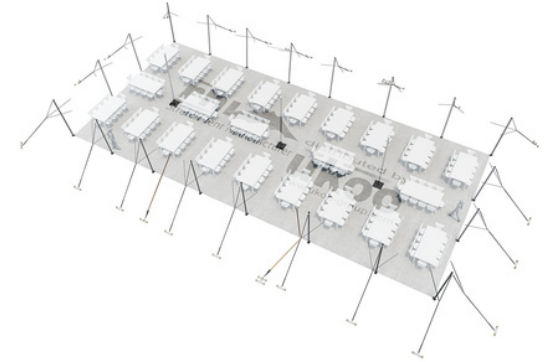

Tente 267m² (25.5x10.5m)

EXEMPLES D'AMÉNAGEMENT & CAPACITÉS D'ACCUEIL

Format tables rondes

Diamètre : 150 cm / 10 pax

Capacité d'accueil : **220 personnes**

Format tables rectangulaires

Dimensions : 103 cm x 213 cm / 10 pax

Capacité d'accueil : **260 personnes**

Format conférence

Capacité d'accueil : **320 personnes**

Format cocktail debout

Capacité d'accueil : **340 personnes**

ukoo

EXEMPLES D'AMÉNAGEMENT & CAPACITÉS D'ACCUEIL

Format tables rondes

Diamètre : 150 cm / 10 pax

Capacité d'accueil : **200 personnes**

Format tables rectangulaires

Dimensions : 103 cm x 213 cm / 10 pax

Capacité d'accueil : **240 personnes**

Format conférence

Capacité d'accueil : **300 personnes**

Format cocktail debout

Capacité d'accueil : **320 personnes**