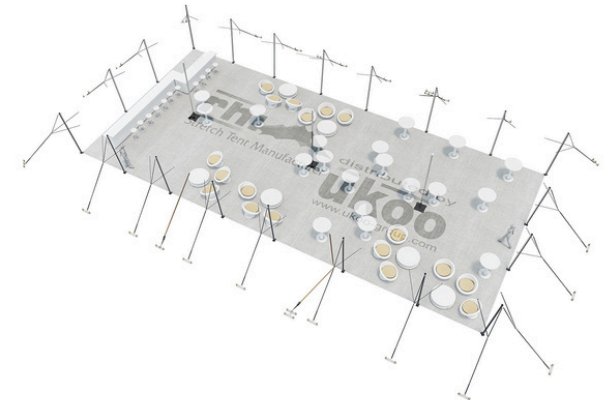

Tente 267m² (25.5x10.5m)

EXEMPLES D'AMÉNAGEMENT & CAPACITÉS D'ACCUEIL

Format tables rondes

Diamètre : 150 cm / 10 pax

Capacité d'accueil : **220 personnes**

Format tables rectangulaires

Dimensions : 103 cm x 213 cm / 10 pax

Capacité d'accueil : **260 personnes**

Format conférence

Capacité d'accueil : **320 personnes**

Format cocktail debout

Capacité d'accueil : **340 personnes**

ukoo

EXEMPLES D'AMÉNAGEMENT & CAPACITÉS D'ACCUEIL

Format tables rondes

Diamètre : 150 cm / 10 pax

Capacité d'accueil : **200 personnes**

Format tables rectangulaires

Dimensions : 103 cm x 213 cm / 10 pax

Capacité d'accueil : **240 personnes**

Format conférence

Capacité d'accueil : **300 personnes**

Format cocktail debout

Capacité d'accueil : **320 personnes**