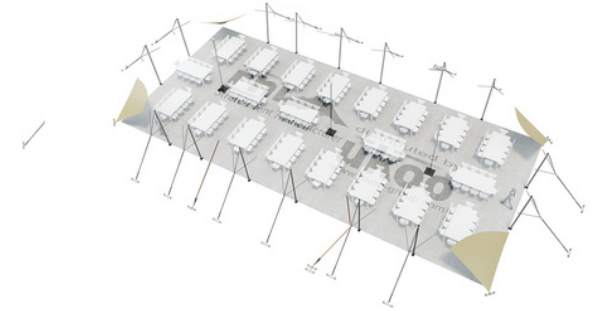

Tente 267m² (25.5x10.5m)

EXEMPLES D'AMÉNAGEMENT & CAPACITÉS D'ACCUEIL

Format tables rondes

Diamètre : 150 cm / 10 pax

Capacité d'accueil : **220 personnes**

Format tables rectangulaires

Dimensions : 103 cm x 213 cm / 10 pax

Capacité d'accueil : **260 personnes**

Format conférence

Capacité d'accueil : **320 personnes**

Format cocktail debout

Capacité d'accueil : **340 personnes**

ukoo

EXEMPLES D'AMÉNAGEMENT & CAPACITÉS D'ACCUEIL

Format tables rondes

Diamètre : 150 cm / 10 pax

Capacité d'accueil : **200 personnes**

Format tables rectangulaires

Dimensions : 103 cm x 213 cm / 10 pax

Capacité d'accueil : **240 personnes**

Format conférence

Capacité d'accueil : **300 personnes**

Format cocktail debout

Capacité d'accueil : **320 personnes**