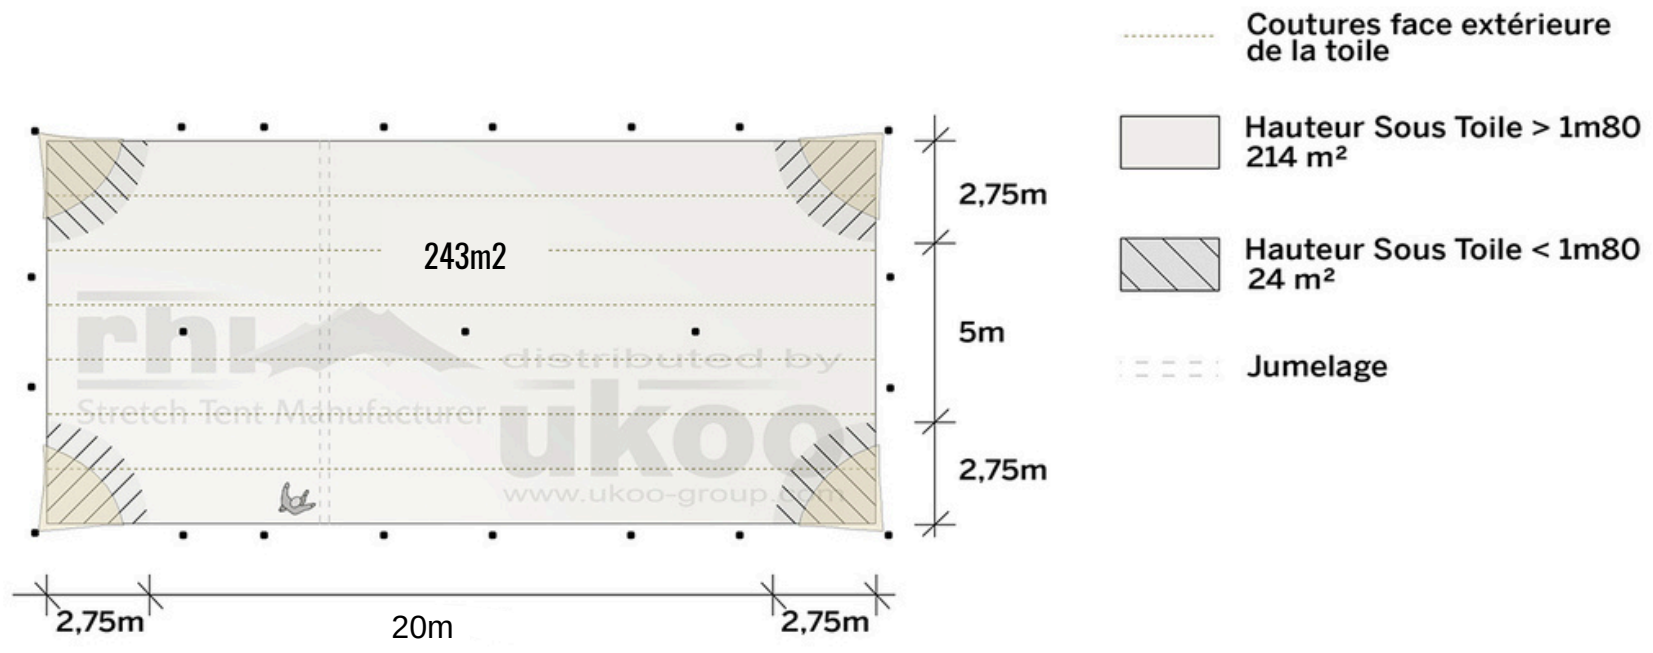

Tente 267m² (25.5x10.5m)

EXEMPLES D'AMÉNAGEMENT & CAPACITÉS D'ACCUEIL

Format tables rondes

Diamètre : 150 cm / 10 pax

Capacité d'accueil : **220 personnes**

Format tables rectangulaires

Dimensions : 103 cm x 213 cm / 10 pax

Capacité d'accueil : **260 personnes**

Format conférence

Capacité d'accueil : **320 personnes**

Format cocktail debout

Capacité d'accueil : **340 personnes**

ukoo

EXEMPLES D'AMÉNAGEMENT & CAPACITÉS D'ACCUEIL

Format tables rondes

Diamètre : 150 cm / 10 pax

Capacité d'accueil : **200 personnes**

Format tables rectangulaires

Dimensions : 103 cm x 213 cm / 10 pax

Capacité d'accueil : **240 personnes**

Format conférence

Capacité d'accueil : **300 personnes**

Format cocktail debout

Capacité d'accueil : **320 personnes**