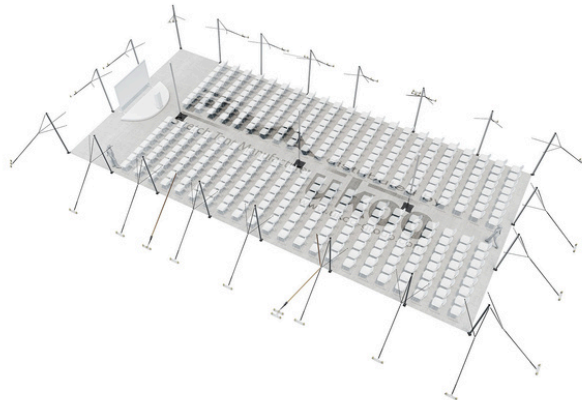

Tente 267m² (25.5x10.5m)

EXEMPLES D'AMÉNAGEMENT & CAPACITÉS D'ACCUEIL

Format tables rondes

Diamètre : 150 cm / 10 pax

Capacité d'accueil : **220 personnes**

Format tables rectangulaires

Dimensions : 103 cm x 213 cm / 10 pax

Capacité d'accueil : **260 personnes**

Format conférence

Capacité d'accueil : **320 personnes**

Format cocktail debout

Capacité d'accueil : **340 personnes**

ukoo

EXEMPLES D'AMÉNAGEMENT & CAPACITÉS D'ACCUEIL

Format tables rondes

Diamètre : 150 cm / 10 pax

Capacité d'accueil : **200 personnes**

Format tables rectangulaires

Dimensions : 103 cm x 213 cm / 10 pax

Capacité d'accueil : **240 personnes**

Format conférence

Capacité d'accueil : **300 personnes**

Format cocktail debout

Capacité d'accueil : **320 personnes**