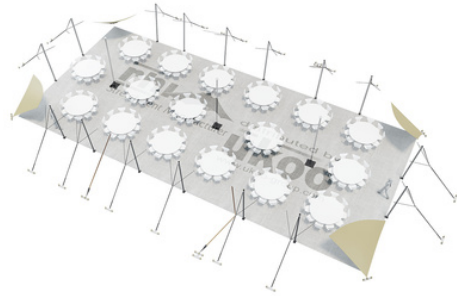

Tente 267m² (25.5x10.5m)

EXEMPLES D'AMÉNAGEMENT & CAPACITÉS D'ACCUEIL

Format tables rondes

Diamètre : 150 cm / 10 pax

Capacité d'accueil : **220 personnes**

Format tables rectangulaires

Dimensions : 103 cm x 213 cm / 10 pax

Capacité d'accueil : **260 personnes**

Format conférence

Capacité d'accueil : **320 personnes**

Format cocktail debout

Capacité d'accueil : **340 personnes**

ukoo

EXEMPLES D'AMÉNAGEMENT & CAPACITÉS D'ACCUEIL

Format tables rondes

Diamètre : 150 cm / 10 pax

Capacité d'accueil : **200 personnes**

Format tables rectangulaires

Dimensions : 103 cm x 213 cm / 10 pax

Capacité d'accueil : **240 personnes**

Format conférence

Capacité d'accueil : **300 personnes**

Format cocktail debout

Capacité d'accueil : **320 personnes**