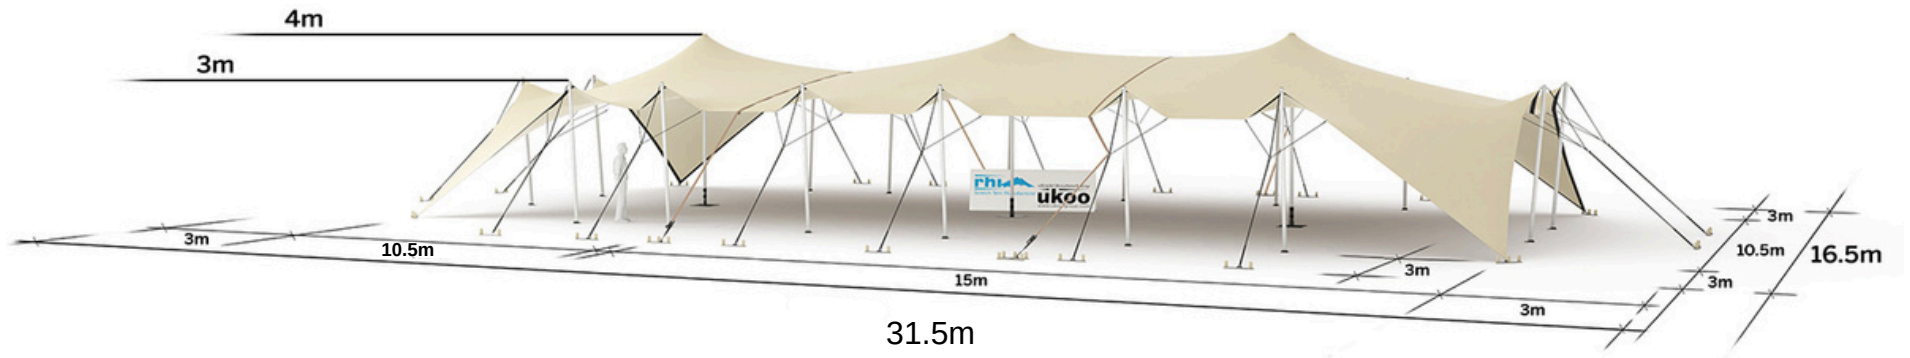

Tente 267m² (25.5x10.5m)

EXEMPLES D'AMÉNAGEMENT & CAPACITÉS D'ACCUEIL

Format tables rondes

Diamètre : 150 cm / 10 pax

Capacité d'accueil : **220 personnes**

Format tables rectangulaires

Dimensions : 103 cm x 213 cm / 10 pax

Capacité d'accueil : **260 personnes**

Format conférence

Capacité d'accueil : **320 personnes**

Format cocktail debout

Capacité d'accueil : **340 personnes**

ukoo

EXEMPLES D'AMÉNAGEMENT & CAPACITÉS D'ACCUEIL

Format tables rondes

Diamètre : 150 cm / 10 pax

Capacité d'accueil : **200 personnes**

Format tables rectangulaires

Dimensions : 103 cm x 213 cm / 10 pax

Capacité d'accueil : **240 personnes**

Format conférence

Capacité d'accueil : **300 personnes**

Format cocktail debout

Capacité d'accueil : **320 personnes**