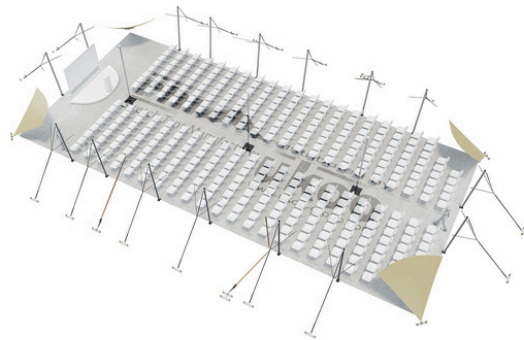

Tente 267m² (25.5x10.5m)

EXEMPLES D'AMÉNAGEMENT & CAPACITÉS D'ACCUEIL

Format tables rondes

Diamètre : 150 cm / 10 pax

Capacité d'accueil : **220 personnes**

Format tables rectangulaires

Dimensions : 103 cm x 213 cm / 10 pax

Format tables rondes

Diamètre : 150 cm / 10 pax

Capacité d'accueil : **200 personnes**

Format tables rectangulaires

Dimensions : 103 cm x 213 cm / 10 pax

Capacité d'accueil : **240 personnes**

Format conférence

Capacité d'accueil : **300 personnes**

Format cocktail debout

Capacité d'accueil : **320 personnes**