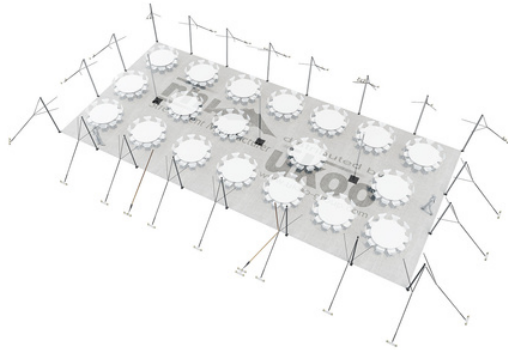

Tente 267m² (25.5x10.5m)

EXEMPLES D'AMÉNAGEMENT & CAPACITÉS D'ACCUEIL

Format tables rondes

Diamètre : 150 cm / 10 pax

Capacité d'accueil : **220 personnes**

Format tables rectangulaires

Dimensions : 103 cm x 213 cm / 10 pax

Capacité d'accueil : **260 personnes**

Format conférence

Capacité d'accueil : **320 personnes**

Format cocktail debout

Capacité d'accueil : **340 personnes**

ukoo

EXEMPLES D'AMÉNAGEMENT & CAPACITÉS D'ACCUEIL

Format tables rondes

Diamètre : 150 cm / 10 pax

Capacité d'accueil : **200 personnes**

Format tables rectangulaires

Dimensions : 103 cm x 213 cm / 10 pax

Capacité d'accueil : **240 personnes**

Format conférence

Capacité d'accueil : **300 personnes**

Format cocktail debout

Capacité d'accueil : **320 personnes**