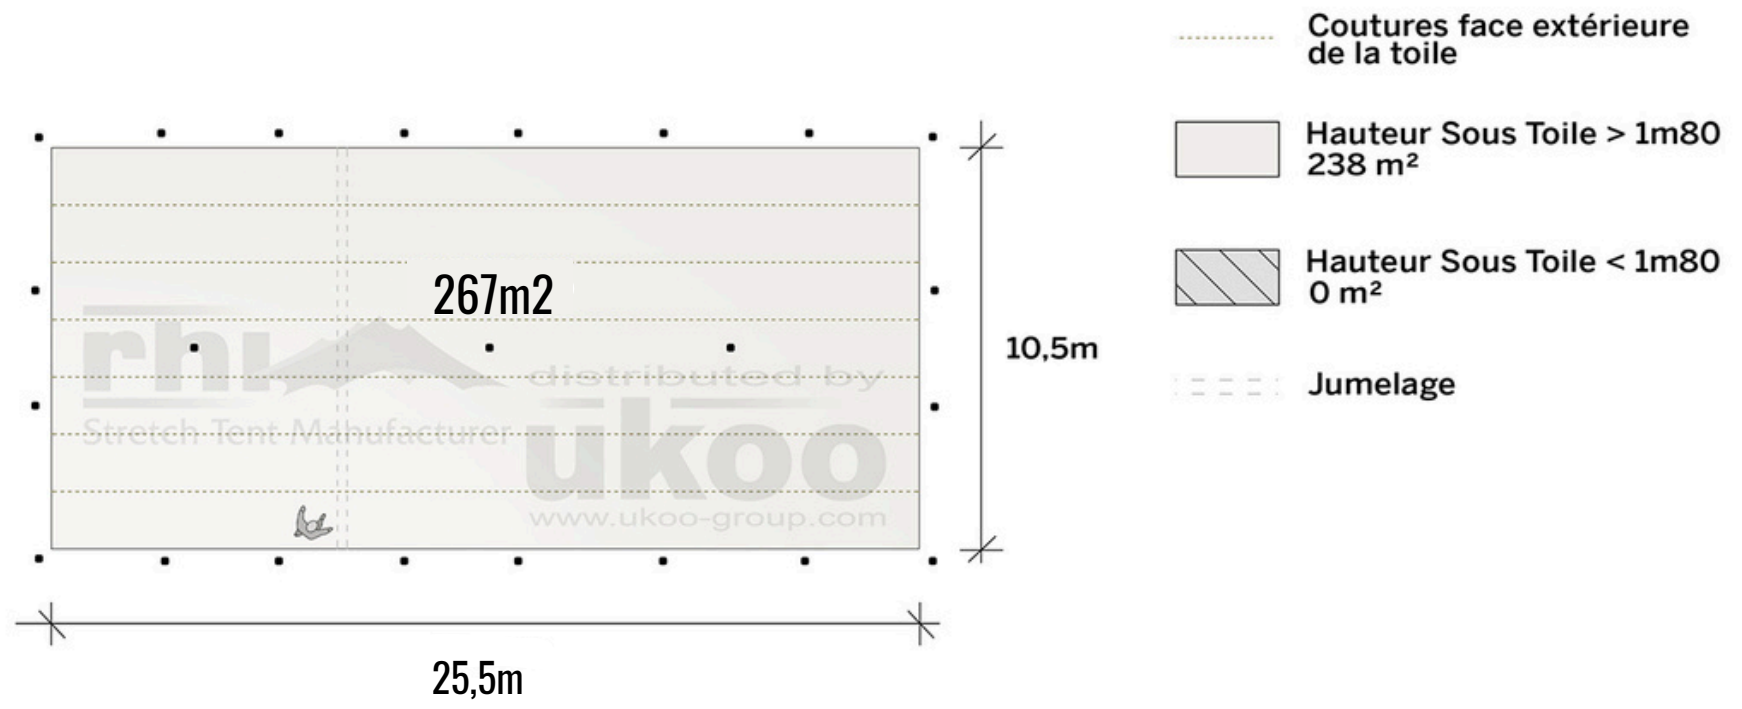

Tente 267m² (25.5x10.5m)

EXEMPLES D'AMÉNAGEMENT & CAPACITÉS D'ACCUEIL

Format tables rondes

Diamètre : 150 cm / 10 pax

Capacité d'accueil : **220 personnes**

Format tables rectangulaires

Dimensions : 103 cm x 213 cm / 10 pax

Capacité d'accueil : **260 personnes**

Format conférence

Capacité d'accueil : **320 personnes**

Format cocktail debout

Capacité d'accueil : **340 personnes**

ukoo

EXEMPLES D'AMÉNAGEMENT & CAPACITÉS D'ACCUEIL

Format tables rondes

Diamètre : 150 cm / 10 pax

Capacité d'accueil : **200 personnes**

Format tables rectangulaires

Dimensions : 103 cm x 213 cm / 10 pax

Capacité d'accueil : **240 personnes**

Format conférence

Capacité d'accueil : **300 personnes**

Format cocktail debout

Capacité d'accueil : **320 personnes**