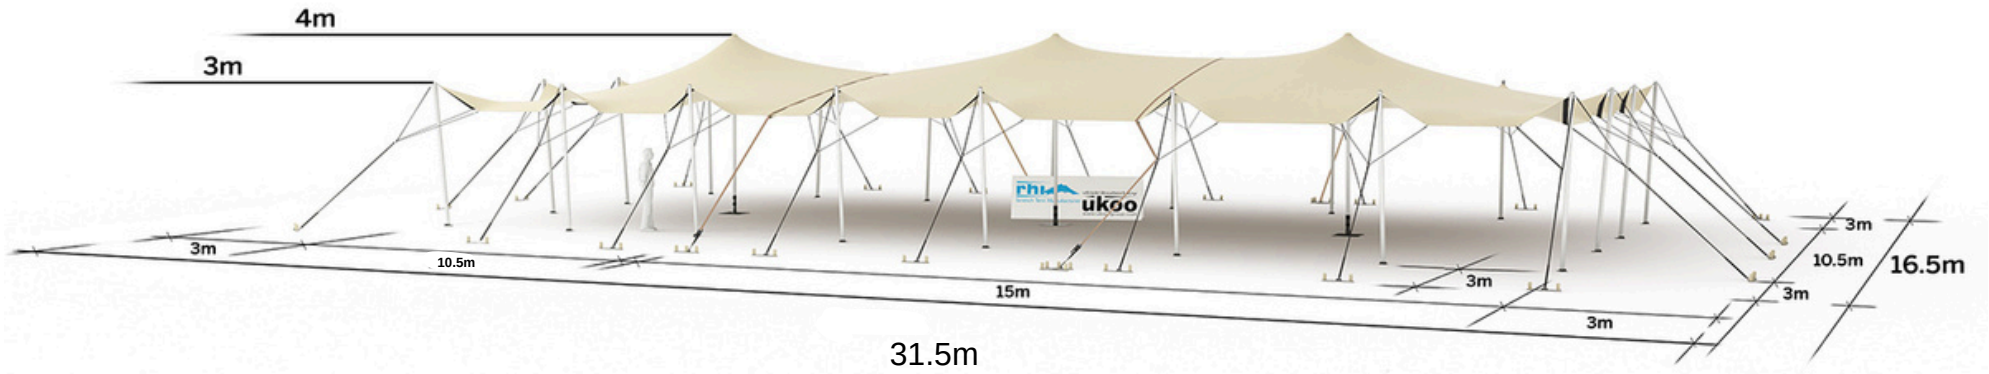

Tente 267m² (25.5x10.5m)

EXEMPLES D'AMÉNAGEMENT & CAPACITÉS D'ACCUEIL

Format tables rondes

Diamètre : 150 cm / 10 pax

Capacité d'accueil : **220 personnes**

Format tables rectangulaires

Dimensions : 103 cm x 213 cm / 10 pax

Capacité d'accueil : **260 personnes**

Format conférence

Capacité d'accueil : **320 personnes**

Format cocktail debout

Capacité d'accueil : **340 personnes**

ukoo

EXEMPLES D'AMÉNAGEMENT & CAPACITÉS D'ACCUEIL

Format tables rondes

Diamètre : 150 cm / 10 pax

Capacité d'accueil : **200 personnes**

Format tables rectangulaires

Dimensions : 103 cm x 213 cm / 10 pax

Capacité d'accueil : **240 personnes**

Format conférence

Capacité d'accueil : **300 personnes**

Format cocktail debout

Capacité d'accueil : **320 personnes**