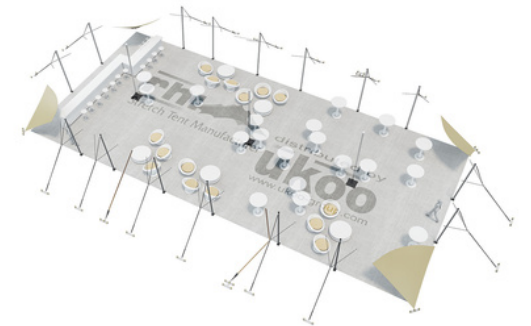

Tente 267m² (25.5x10.5m)

EXEMPLES D'AMÉNAGEMENT & CAPACITÉS D'ACCUEIL

Format tables rondes

Diamètre : 150 cm / 10 pax

Capacité d'accueil : **220 personnes**

Format tables rectangulaires

Dimensions : 103 cm x 213 cm / 10 pax

Format tables rondes

Diamètre : 150 cm / 10 pax

Capacité d'accueil : **200 personnes**

Format tables rectangulaires

Dimensions : 103 cm x 213 cm / 10 pax

Capacité d'accueil : **240 personnes**

Format conférence

Capacité d'accueil : **300 personnes**

Format cocktail debout

Capacité d'accueil : **320 personnes**